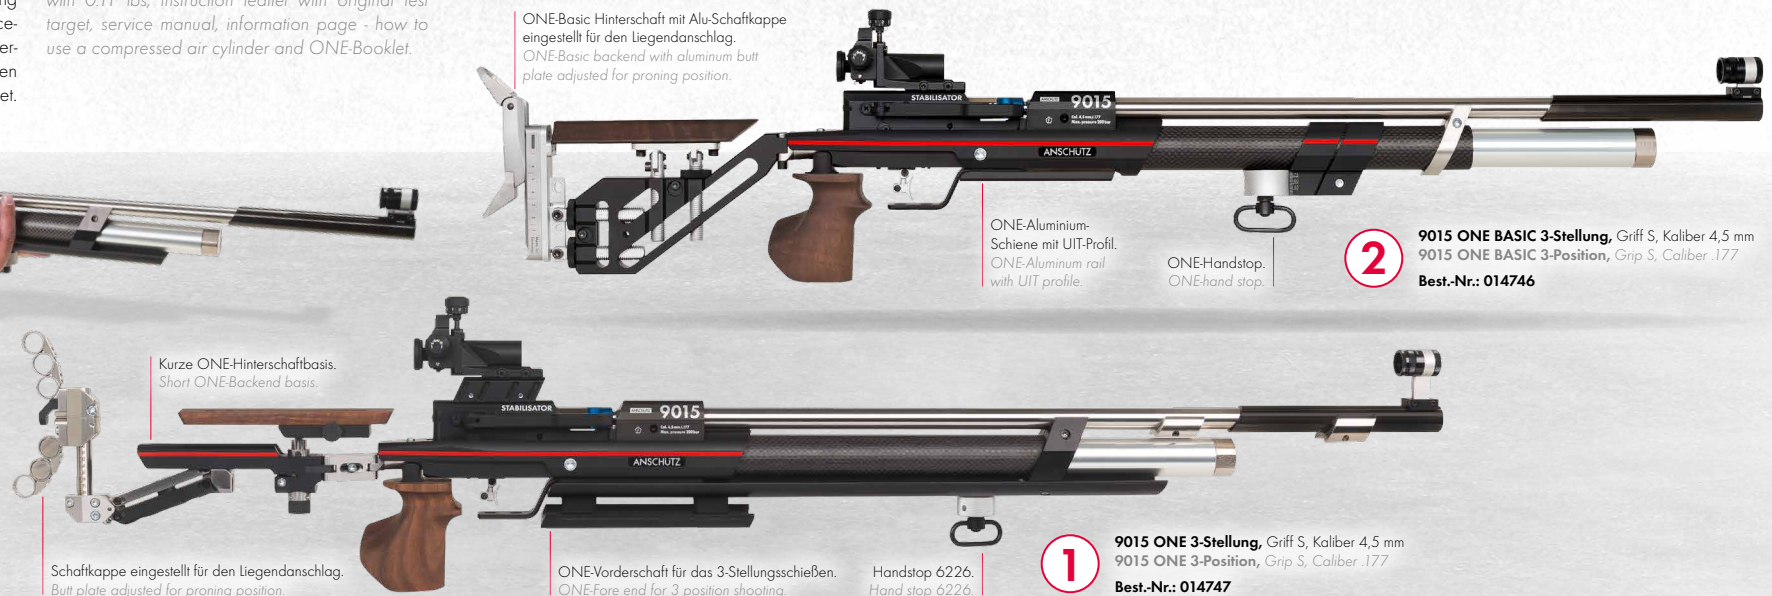

ONE-Basic Hinterschaft mit Alu-Schaftkappe eingestellt für den Liegendanschlag.
ONE-Basic backend with aluminum butt plate adjusted for prone position.

ONE-Aluminium-Schiene mit UIT-Profil.
ONE-Aluminum rail with UIT profile.

ONE-Handstop.
ONE-hand stop.

2

9015 ONE BASIC 3-Stellung, Griff S, Kaliber 4,5 mm
9015 ONE BASIC 3-Position, Grip S, Caliber .177
Best.-Nr.: 014746

Kurze ONE-Hinterschaftbasis.
Short ONE-Backend basis.

Schaftkappe eingestellt für den Liegendanschlag.
Butt plate adjusted for prone position.

ONE-Vorderschaft für das 3-Stellungsschießen.
ONE-Fore end for 3 position shooting.

Handstop 6226.
Hand stop 6226.

1

9015 ONE 3-Stellung, Griff S, Kaliber 4,5 mm
9015 ONE 3-Position, Grip S, Caliber .177
Best.-Nr.: 014747