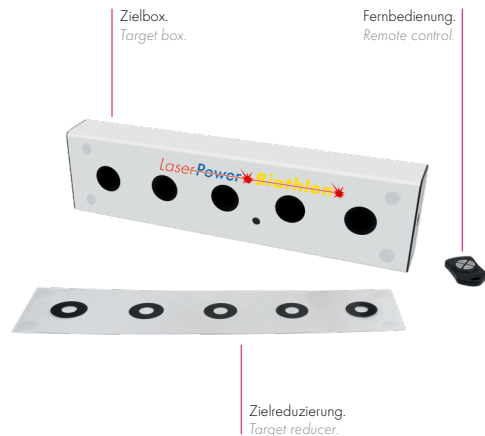

- Solider und robuster Rechts-/Linksschaft aus Buche.
- Gewicht ca. 1,8 kg.
- Einfache und präzise Dioptrivisierung.
- Hinterschaft für Klemmstück und Alu-Kappenausleger vorbereitet, dadurch längenverstellbar und Anbringung verschiedener Kappen am Ausleger möglich.

LIEFERUMFANG

LaserPower III Gewehr inkl. 2 AAA Batterien, Diopter, CENTRA Korntunnel M18, Visierlinienerhöhung, Gummischaftkappe, Zwischenplatte 4709P, Zielbox inkl. 2 AA Batterien, Netzteil 5V, IR-Fernbedienung, Zielreduzierung, Werkzeugset und Bedienungsanleitung.

The ANSCHÜTZ LaserPower III Profi Level is the perfect starter rifle. The rifle is easy to handle, offers a robust hardwood stock, which is suitable for right and left handed shooters and has a accurate sight set.

- *Ambidextrous stock made out of hardwood.*
- *Weight approx. 4.0 lbs.*
- *Sight set which is easy to operate.*
- *Backend prepared for clamping element and aluminum carrier, therefore adjustable in length and possibility to attach various butt plates to carrier.*

INCLUDED ACCESSORIES

LaserPower III rifle incl. 2 AAA batteries, rear sight, CENTRA front sight M18, sight riser block, rubber butt plate, spacer 4709P, target box incl. 2 AA batteries, mains adapter 5V, IR remote control, target reducer, tool set and instruction leaflet.