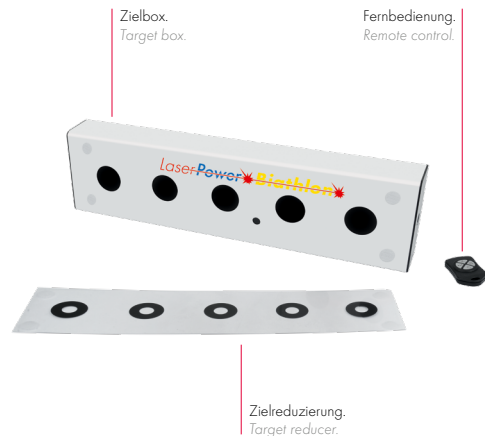

- Ähnlich 1827F Biathlonschaft.
- Gewicht ca. 2,3 kg.
- Präzisionsdiopter mit Gegenlichtblende.
- Einzigartige Kappen- und Backenverstellung.
- Profilschienen für ein Tragegestell und Schießriemen.

LIEFERUMFANG

LaserPower III Biathlongewehr inkl. 2 AAA Batterien, Diopter 6805, Korntunnel CENTRA M18, Visierlinien-erhöhung, Biathlonschaftkappe, Biathlonschaftbacke, Zielbox inkl. 2 AA Batterien, Netzteil 5V, IR-Fernbedienung, Zielreduzierung, Werkzeugset und Bedienungsanleitung.

Emulate your Biathlon idols! The ANSCHÜTZ LaserPower Master Level offers nearly identical requirements as the model ANSCHÜTZ 1827F which is known from the biathlon sport. The high-quality biathlon stock made out of walnut has a adjustable butt plate and cheek piece and offers you in combination with the high-precision sight set perfect conditions for real biathlon feeling.

- Similar to 1827F biathlon stock.
- Weight approx. 5.0 lbs.
- Rear sight with anti-glare tube.
- Unique butt plate and cheek piece adjustment.
- Rail for harness and target sling.

INCLUDED ACCESSORIES

LaserPower III biathlon rifle incl. 2 AAA batteries, rear sight 6805, front sight CENTRA M18, sight riser block, biathlon butt plate, target box incl. 2 AA batteries, mains adapter 5V, IR remote control, target reducer, tool set and instruction leaflet.